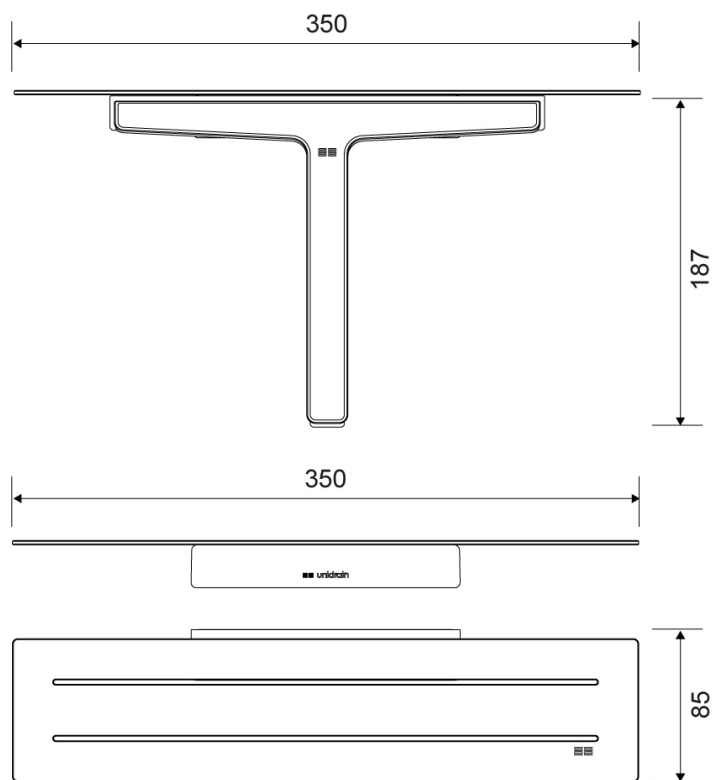

7012.9993

Reframe | Såpehylle og dusjnal

Såpehylle og dusjnal Messing

Unik såpehylle som bruker skjulte magneter til å gi dusjnen et fast, funksjonelt og praktisk hjem.

Såpehyllen er laget av en forsterket stålplate med spor som drenerer vannet fra platen. Rundt kanten er det lasergravert en tynn sklissikker barriere som sørger for at sjampo og andre baderomsprodukter ikke sklir av hyllen når den er våt.

Dusjnen består av kun to deler – kvalitetssilikon som sitter i en forsterket stålramme. Denne konstruksjonen fordeler trykket helt jevnt over hele flaten og gir en effektiv og ensartet rengjøring. Nalen har silikondempere i endene som beskytter fliser og andre overflater mot riper. Silikonet er meget slitesterk og har lang holdbarhet.

Pakken inneholder beslag, skruer og unbrakonøkkel til montering

Spesifikasjoner

ART. NR.	NRF NR.	VEKT
7012	7539055	800 g
MATERIALE	OVERFLATE	HØYDE
Rustfritt stål (AISI 304)	PVD: Messing	187 mm
DYBDE	BREDDE	
85 mm	350 mm	