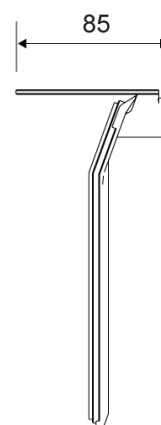

7012.9993

Reframe | Såpehylle og dusjnal

Såpehylle og dusjnal Messing

Unik såpehylle som bruker skjulte magneter til å gi dusjnen et fast, funksjonelt og praktisk hjem.

Såpehyllen er laget av en forsterket stålplate med spor som drenerer vannet fra platen. Rundt kanten er det lasergravert en tynn sklissikker barriere som sørger for at sjampo og andre baderomsprodukter ikke sklir av hyllen når den er våt.

Dusjnen består av kun to deler – kvalitetssilikon som sitter i en forsterket stålramme. Denne konstruksjonen fordeler trykket helt jevnt over hele flaten og gir en effektiv og ensartet rengjøring. Nalen har silikondempere i endene som beskytter fliser og andre overflater mot riper. Silikonet er meget slitesterk og har lang holdbarhet.

Pakken inneholder beslag, skruer og unbrakonøkkel til montering

Spesifikasjoner

ART. NR.	NRF NR.	VEKT
7012	7539055	800 g
MATERIALE	OVERFLATE	HØYDE
Rustfritt stål (AISI 304)	PVD: Messing	187 mm
DYBDE	BREDDE	
85 mm	350 mm	