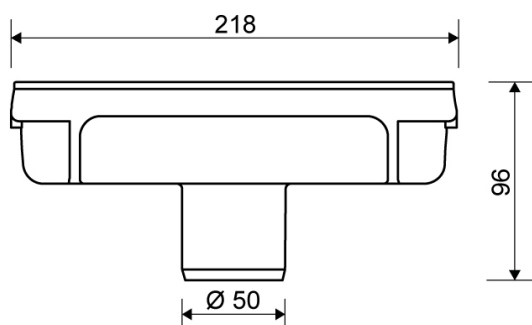

1312.0050

Linje 1312.0050

Loddrett utløp i Ø 50 mm

Spesifikasjoner

ART. NR. 1312.0050	NRF NR. 3400281	NETTO VEKT 440 g
BRUTTO VEKT 400 g	MATERIALE Plast (PP)	ANVENDELSE Linjeavløp
VANNLÅS/LUKTSPERRE Uten	PAKNING EPDM	PASSER TIL Armatyr: 1001, 1002, 1003, 1004, 1100, 3002, 3004, 5002, 5003
KAPASITET 1,7 l/s	SIDEINNLØP Uten	

MONTERINGS HØYDER - LINJE ARMATURER 1001, 1002, 1003, 1004

Ø	Avløpsretning	300	600	700	800	900	1000	1200
Ø 50 mm	Loddrett	108 mm	112 mm	113 mm	114 mm	115 mm	116 mm	118 mm

1312.0050

Produkter