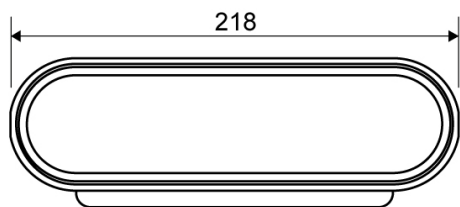

1312.0050

Linje 1312.0050

Loddrett utløp i Ø 50 mm

Spesifikasjoner

ART. NR. 1312.0050	NRF NR. 3400281	NETTO VEKT 440 g
BRUTTO VEKT 400 g	MATERIALE Plast (PP)	ANVENDELSE Linjeavløp
VANNLÅS/LUKTSPERRE Uten	PAKNING EPDM	PASSER TIL Armatyr: 1001, 1002, 1003, 1004, 1100, 3002, 3004, 5002, 5003
KAPASITET 1,7 l/s	SIDEINNLØP Uten	

MONTERINGS HØYDER - LINJE ARMATURER 1001, 1002, 1003, 1004

Ø	Avløpsretning	300	600	700	800	900	1000	1200
Ø 50 mm	Loddrett	108 mm	112 mm	113 mm	114 mm	115 mm	116 mm	118 mm

1312.0050

Produkter