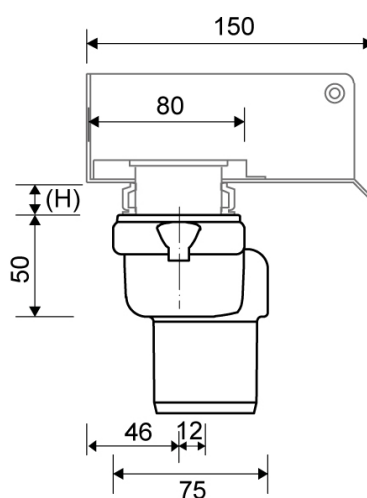

1312.0050

Linje 1312.0050

Loddrett utløp i Ø 50 mm

Spesifikasjoner

ART. NR. 1312.0050	NRF NR. 3400281	NETTO VEKT 440 g
BRUTTO VEKT 400 g	MATERIALE Plast (PP)	ANVENDELSE Linjeavløp
VANNLÅS/LUKTSPERRE Uten	PAKNING EPDM	PASSER TIL Armatyr: 1001, 1002, 1003, 1004, 1100, 3002, 3004, 5002, 5003
KAPASITET 1,7 l/s	SIDEINNLØP Uten	

MONTERINGS HØYDER - LINJE ARMATURER 1001, 1002, 1003, 1004

Ø	Avløpsretning	300	600	700	800	900	1000	1200
Ø 50 mm	Loddrett	108 mm	112 mm	113 mm	114 mm	115 mm	116 mm	118 mm

1312.0050

Produkter