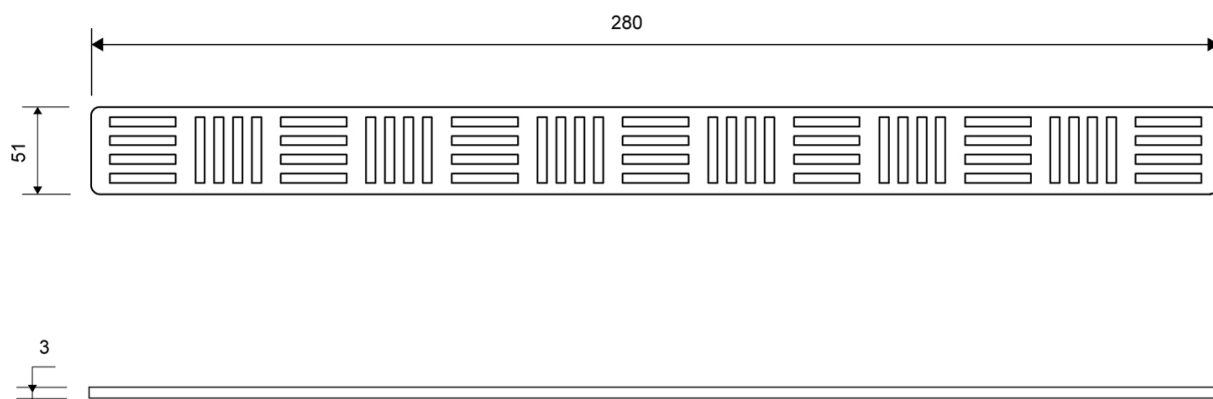

1603.0300

Linje 1600

Kan bare brukes med ClassicLine-ramme

Risten legges nedsenket i rammen, noe som sikrer nøyaktig plassering

Spesifikasjoner

ART. NR. 1603.0300	NRF NR. 3400589	NETTO VEKT 280 g
BRUTTO VEKT 260 g	MATERIALE Rustfritt stål (AISI 304)	ANVENDELSE Linjeavløp
OVERFLATE Børstet	LENGDEMODELL 300 mm	LENGDE (L) 280 mm
MÅL 3 mm massiv		