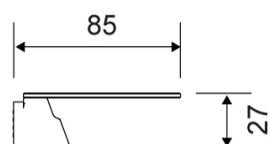

## 7023

Reframe Såpehylle - kobber

Såpehylle - Kobber

Såpehyllen er laget av en forsterket stålplate med spor som drenerer vannet fra platen. Rundt kanten er det lasergravert en tynn sklissikker barriere som sørger for at sjampo og andre baderomsprodukter ikke sklir av hyllen når den er våt.

Pakken inneholder beslag, skruer og unbrakonøkkel til montering.

Dusjnal kan kjøpes i tillegg. Såpehyllen er klagjort for dusjnal, den plasseres diskret under hyllen på magnetbraketten.

### Spesifikasjoner

ART. NR.	NRF NR.	NETTO VEKT
7023	7539062	1100 g
VEKT	MATERIALE	OVERFLATE
1000 g	Rustfritt stål (AISI 304)	PVD: Kobber
HØYDE	DYBDE	BREDDE
28 mm	85 mm	350 mm

**7023**

Produkter