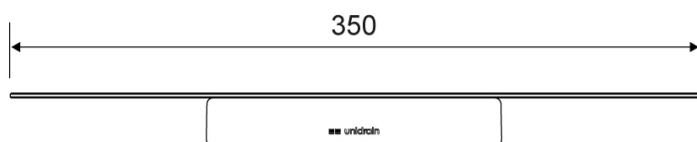

## 7023

Reframe Såpehylle - kobber

Såpehylle - Kobber

Såpehyllen er laget av en forsterket stålplate med spor som drenerer vannet fra platen. Rundt kanten er det lasergravert en tynn sklissikker barriere som sørger for at sjampo og andre baderomsprodukter ikke sklir av hyllen når den er våt.

Pakken inneholder beslag, skruer og unbrakonøkkel til montering.

Dusjnal kan kjøpes i tillegg. Såpehyllen er klagjort for dusjnal, den plasseres diskret under hyllen på magnetbraketten.

### Spesifikasjoner

ART. NR.	NRF NR.	NETTO VEKT
7023	7539062	1100 g
VEKT	MATERIALE	OVERFLATE
1000 g	Rustfritt stål (AISI 304)	PVD: Kobber
HØYDE	DYBDE	BREDDE
28 mm	85 mm	350 mm

**7023**

Produkter