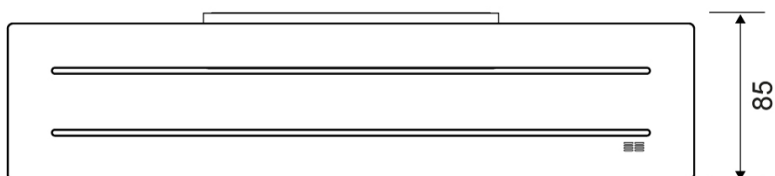

## 7023

Reframe Såpehylle - kobber

Såpehylle - Kobber

Såpehyllen er laget av en forsterket stålplate med spor som drenerer vannet fra platen. Rundt kanten er det lasergravert en tynn sklissikker barriere som sørger for at sjampo og andre baderomsprodukter ikke sklir av hyllen når den er våt.

Pakken inneholder beslag, skruer og unbrakonøkkel til montering.

Dusjnal kan kjøpes i tillegg. Såpehyllen er klagjort for dusjnal, den plasseres diskret under hyllen på magnetbraketten.

### Spesifikasjoner

ART. NR.	NRF NR.	NETTO VEKT
7023	7539062	1100 g
VEKT	MATERIALE	OVERFLATE
1000 g	Rustfritt stål (AISI 304)	PVD: Kobber
HØYDE	DYBDE	BREDDE
28 mm	85 mm	350 mm

**7023**

Produkter