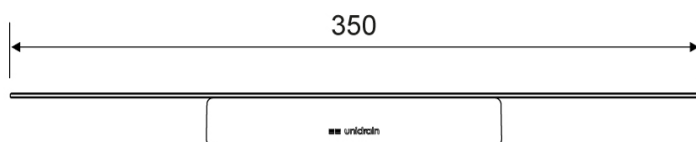

## 7020

Reframe | Såpehylle - børstet stål

Såpehylle - Børstet stål

Såpehyllen er laget av en forsterket stålplate med spor som drenerer vannet fra platen. Rundt kanten er det lasergravert en tynn sklissikker barriere som sørger for at sjampo og andre baderomsprodukter ikke sklir av hyllen når den er våt.

Pakken inneholder beslag, skruer og unbrakonøkkel til montering.

Dusjnal kan kjøpes i tillegg. Såpehyllen er klagjort for dusjnal, den plasseres diskret under hyllen på magnetbraketten.

### Spesifikasjoner

ART. NR. 7020	NRF NR. 7539058	NETTO VEKT 1100 g
VEKT 1000 g	MATERIALE Rustfritt stål (AISI 304)	OVERFLATE Børstet stål
HØYDE 28 mm	DYBDE 85 mm	BREDDE 350 mm

**7020**

Produkter