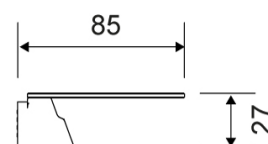

## 7020

Reframe | Såpehylle - børstet stål

Såpehylle - Børstet stål

Såpehyllen er laget av en forsterket stålplate med spor som drenerer vannet fra platen. Rundt kanten er det lasergravert en tynn sklissikker barriere som sørger for at sjampo og andre baderomsprodukter ikke sklir av hyllen når den er våt.

Pakken inneholder beslag, skruer og unbrakonøkkel til montering.

Dusjnal kan kjøpes i tillegg. Såpehyllen er klagjort for dusjnal, den plasseres diskret under hyllen på magnetbraketten.

### Spesifikasjoner

ART. NR. 7020	NRF NR. 7539058	NETTO VEKT 1100 g
VEKT 1000 g	MATERIALE Rustfritt stål (AISI 304)	OVERFLATE Børstet stål
HØYDE 28 mm	DYBDE 85 mm	BREDDE 350 mm

**7020**

Produkter