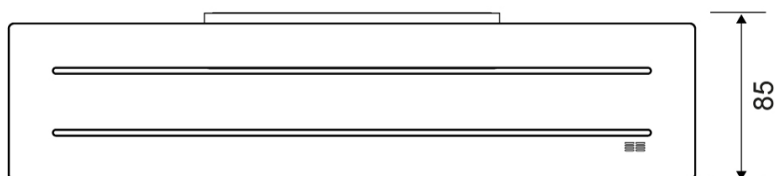

## 7020

Reframe | Såpehylle - børstet stål

Såpehylle - Børstet stål

Såpehyllen er laget av en forsterket stålplate med spor som drenerer vannet fra platen. Rundt kanten er det lasergravert en tynn sklissikker barriere som sørger for at sjampo og andre baderomsprodukter ikke sklir av hyllen når den er våt.

Pakken inneholder beslag, skruer og unbrakonøkkel til montering.

Dusjnal kan kjøpes i tillegg. Såpehyllen er klagjort for dusjnal, den plasseres diskret under hyllen på magnetbraketten.

### Spesifikasjoner

ART. NR. 7020	NRF NR. 7539058	NETTO VEKT 1100 g
VEKT 1000 g	MATERIALE Rustfritt stål (AISI 304)	OVERFLATE Børstet stål
HØYDE 28 mm	DYBDE 85 mm	BREDDE 350 mm

**7020**

Produkter