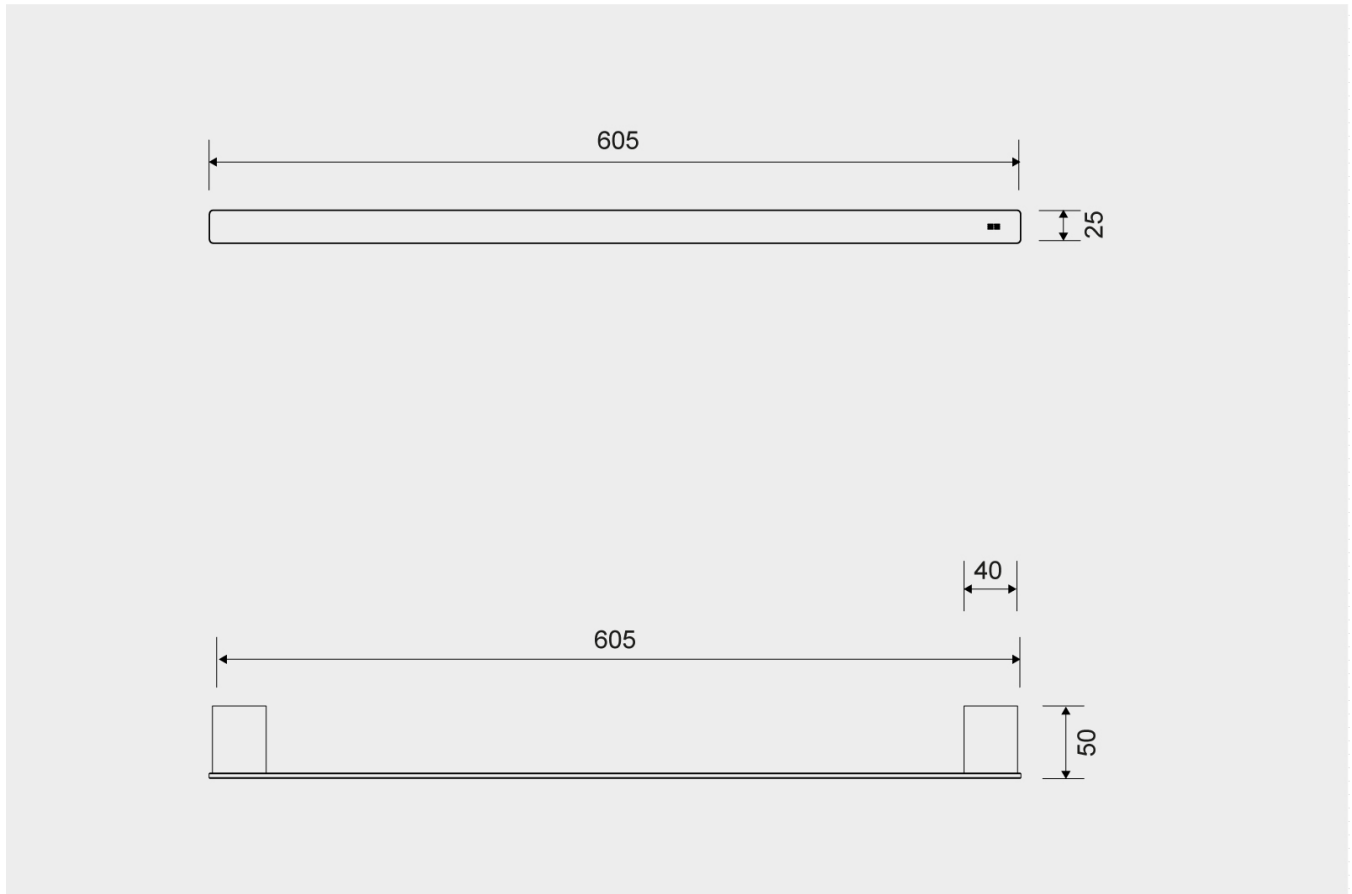

7080

Reframe | Håndklestang

Håndklestang Børstet stål

Håndklestangen harmonerer perfekt med resten av kolleksjonen og sørger for at selv de våteste og luftigste håndklærne alltid henger perfekt. Den har en unik opphengskonstruksjon som sørger for at stangen er solid montert på veggen.

Pakken inneholder beslag, skruer og unbrakonøkkel til montering

Spesifikasjoner

ART. NR.	NRF NR.	VEKT
7080	7539097	850 g
MATERIALE	OVERFLATE	HØYDE
Rustfritt stål (AISI 304)	Børstet stål	25 mm
DYBDE	BREDDE	
50 mm	605 mm	