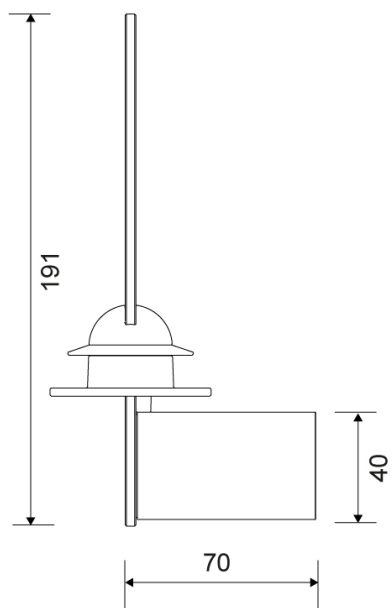

## 7060

Reframe | Reserve toalettrullholder

reserve toalettrullholder Børstet stål

Den ekstra holderen har en separat gummidel som tilpasser seg rullens indre diameter. Det betyr at rullen aldri vil henge til siden, men alltid stå sentrert.

Pakken inneholder beslag, skruer og unbrakonøkkel til montering.

### Spesifikasjoner

ART. NR.	NRF NR.	VEKT
7060	7539086	400 g
MATERIALE	OVERFLATE	HØYDE
Rustfritt stål (AISI 304)	Børstet stål	191 mm
DYBDE	DIAMETER	BREDDE
70 mm	60 mm	20 mm

**7060**

Produkter