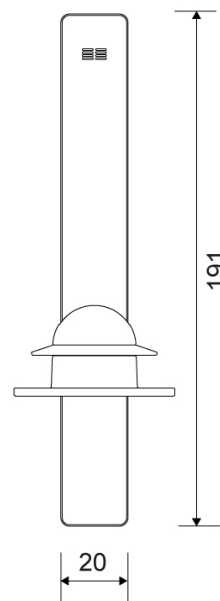

## 7060

Reframe | Reserve toalettrullholder

reserve toalettrullholder Børstet stål

Den ekstra holderen har en separat gummidel som tilpasser seg rullens indre diameter. Det betyr at rullen aldri vil henge til siden, men alltid stå sentrert.

Pakken inneholder beslag, skruer og unbrakonøkkel til montering.

### Spesifikasjoner

ART. NR.	NRF NR.	VEKT
7060	7539086	400 g
MATERIALE	OVERFLATE	HØYDE
Rustfritt stål (AISI 304)	Børstet stål	191 mm
DYBDE	DIAMETER	BREDDE
70 mm	60 mm	20 mm

**7060**

Produkter