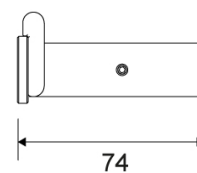

7052

Reframe | Toalettrullholder

Toalettrullholder Messing

Toalettrullen holdes på plass av en avtagbar del som er optimalisert i forhold til friksjon for at papiret skal kunne rulle optimalt. Toalettrullholderen er vendbar, og den avtagbare delen er magnetisk, noe som betyr at den kan vendes raskt og enkelt.

Pakken inneholder beslag, skruer og unbrakonøkkel til montering.

Spesifikasjoner

ART. NR.	NRF NR.	VEKT
7052	7539083	400 g
MATERIALE	OVERFLATE	HØYDE
Rustfritt stål (AISI 304)	PVD: Messing	25 mm
DYBDE	BREDDE	
74 mm	191 mm	