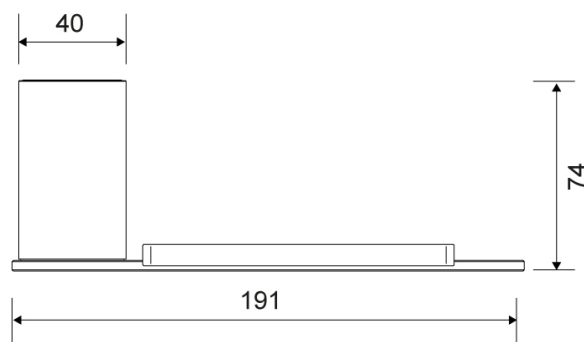

7052

Reframe | Toalettrullholder

Toalettrullholder Messing

Toalettrullen holdes på plass av en avtagbar del som er optimalisert i forhold til friksjon for at papiret skal kunne rulle optimalt. Toalettrullholderen er vendbar, og den avtagbare delen er magnetisk, noe som betyr at den kan vendes raskt og enkelt.

Pakken inneholder beslag, skruer og unbrakonøkkel til montering.

Spesifikasjoner

ART. NR.	NRF NR.	VEKT
7052	7539083	400 g
MATERIALE	OVERFLATE	HØYDE
Rustfritt stål (AISI 304)	PVD: Messing	25 mm
DYBDE	BREDDE	
74 mm	191 mm	