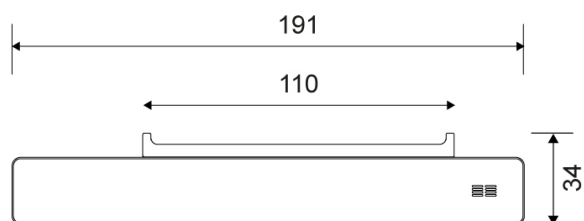

7052

Reframe | Toalettrullholder

Toalettrullholder Messing

Toalettrullen holdes på plass av en avtagbar del som er optimalisert i forhold til friksjon for at papiret skal kunne rulle optimalt. Toalettrullholderen er vendbar, og den avtagbare delen er magnetisk, noe som betyr at den kan vendes raskt og enkelt.

Pakken inneholder beslag, skruer og unbrakonøkkel til montering.

Spesifikasjoner

ART. NR.	NRF NR.	VEKT
7052	7539083	400 g
MATERIALE	OVERFLATE	HØYDE
Rustfritt stål (AISI 304)	PVD: Messing	25 mm
DYBDE	BREDDE	
74 mm	191 mm	