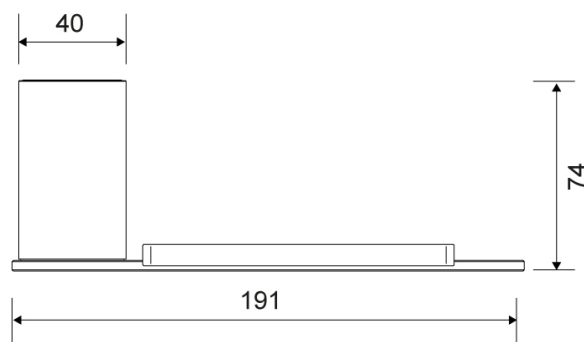

7050

Reframe | Toalettrullholder

Toalettrullholder Børstet stål

Toalettrullen holdes på plass av en avtagbar del som er optimalisert i forhold til friksjon for at papiret skal kunne rulle optimalt. Toalettrullholderen er vendbar, og den avtagbare delen er magnetisk, noe som betyr at den kan vendes raskt og enkelt.

Pakken inneholder beslag, skruer og unbrakonøkkel til montering.

Spesifikasjoner

ART. NR.	NRF NR.	VEKT
7050	7539081	400 g
MATERIALE	OVERFLATE	HØYDE
Rustfritt stål (AISI 304)	Børstet stål	25 mm
DYBDE	BREDDE	
74 mm	191 mm	