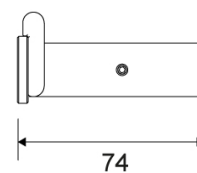

7050

Reframe | Toalettrullholder

Toalettrullholder Børstet stål

Toalettrullen holdes på plass av en avtagbar del som er optimalisert i forhold til friksjon for at papiret skal kunne rulle optimalt. Toalettrullholderen er vendbar, og den avtagbare delen er magnetisk, noe som betyr at den kan vendes raskt og enkelt.

Pakken inneholder beslag, skruer og unbrakonøkkel til montering.

Spesifikasjoner

ART. NR.	NRF NR.	VEKT
7050	7539081	400 g
MATERIALE	OVERFLATE	HØYDE
Rustfritt stål (AISI 304)	Børstet stål	25 mm
DYBDE	BREDDE	
74 mm	191 mm	