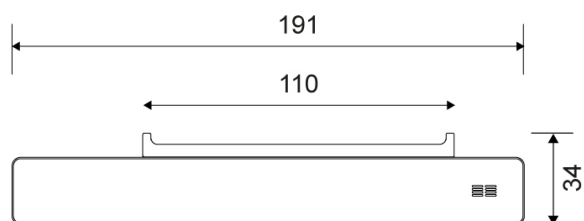

7050

Reframe | Toalettrullholder

Toalettrullholder Børstet stål

Toalettrullen holdes på plass av en avtagbar del som er optimalisert i forhold til friksjon for at papiret skal kunne rulle optimalt. Toalettrullholderen er vendbar, og den avtagbare delen er magnetisk, noe som betyr at den kan vendes raskt og enkelt.

Pakken inneholder beslag, skruer og unbrakonøkkel til montering.

Spesifikasjoner

ART. NR.	NRF NR.	VEKT
7050	7539081	400 g
MATERIALE	OVERFLATE	HØYDE
Rustfritt stål (AISI 304)	Børstet stål	25 mm
DYBDE	BREDDE	
74 mm	191 mm	