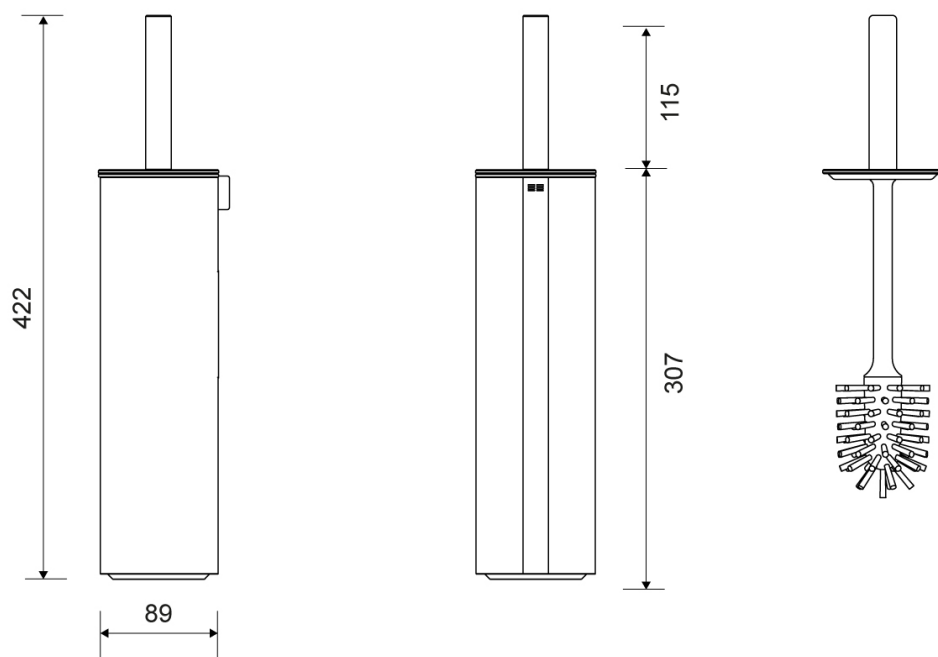

7040

Reframe | Toalettbørste gulv

Toalettbørste gulv Børstet stål

Det har aldri vært mer hygienisk eller stilfullt å ha en toalettbørste. Vi tenkte mye på hygienen da vi utviklet denne. Den indre plastbeholderen er utformet med en krage som går ut over den ytre beholderen og sørger for at det ikke kommer bakterier inn mellom de to beholderne.

Som et ekstra hygienetiltak er den indre beholderen utstyrt med en tapp som gjør det enkelt å tømme beholderen uten å komme i kontakt med bakterier.

Børstehodet er utformet slik at det samler opp minst mulig vann og papir, slik at man unngår uønsket drypping. Velg mellom en modell for veggmontering og en gulvmodell. Børstehodet kan skiftes.

Pakken inneholder beslag, skruer og unbrakonøkkel til montering

Spesifikasjoner

ART. NR. 7040	NRF NR. 7539069	VEKT 2300 g
MATERIALE Rustfritt stål (AISI 304)	OVERFLATE Børstet stål	HØYDE 422 mm
DIAMETER 89 mm		