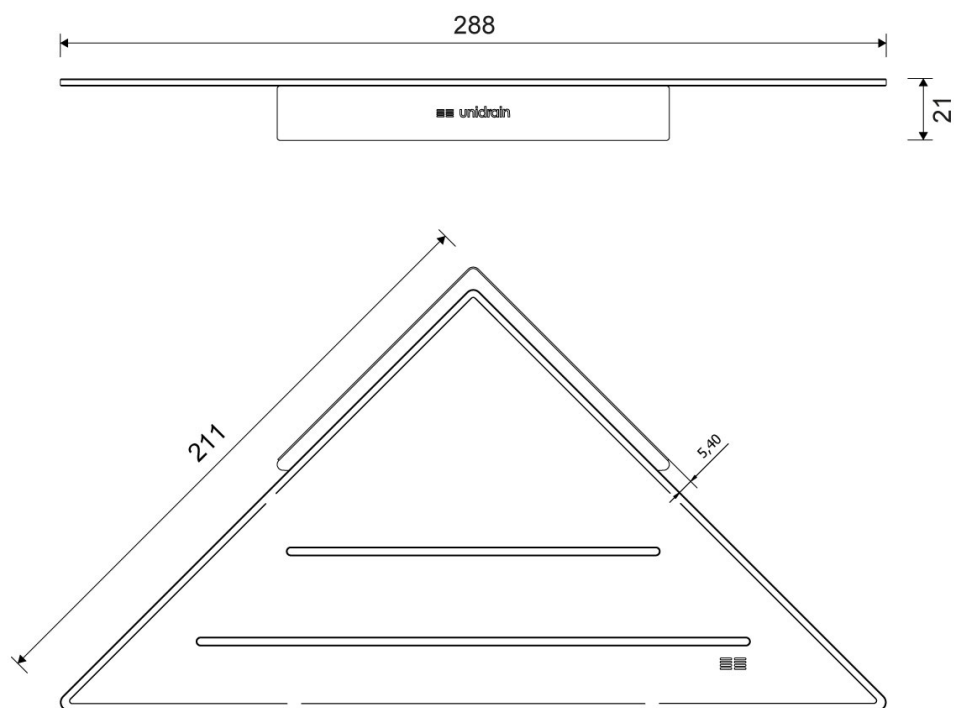

7210

Reframe | Hjørnesåpehylle

Såpehylle Børstet stål

Såpehyllen er laget av en forsterket stålplate for økt stabilitet. Tynne spor avleder vannet, samtidig som en tynn lasergravert antisklibeskyttelse holder shampoo og andre produkter på plass når hyllen er våt. Den smarte monteringsløsningen gjør at hyllen kan tilpasses hjørner som ikke er nøyaktig 90°.

Pakken inneholder beslag, skruer og unbrakonøkkel til montering

Spesifikasjoner

ART. NR.	NRF NR.	VEKT
7210	7539058	600 g
MATERIALE	OVERFLATE	DYBDE
Rustfritt stål (AISI 304)	Børstet stål	211 mm
BREDDE		
288 mm		