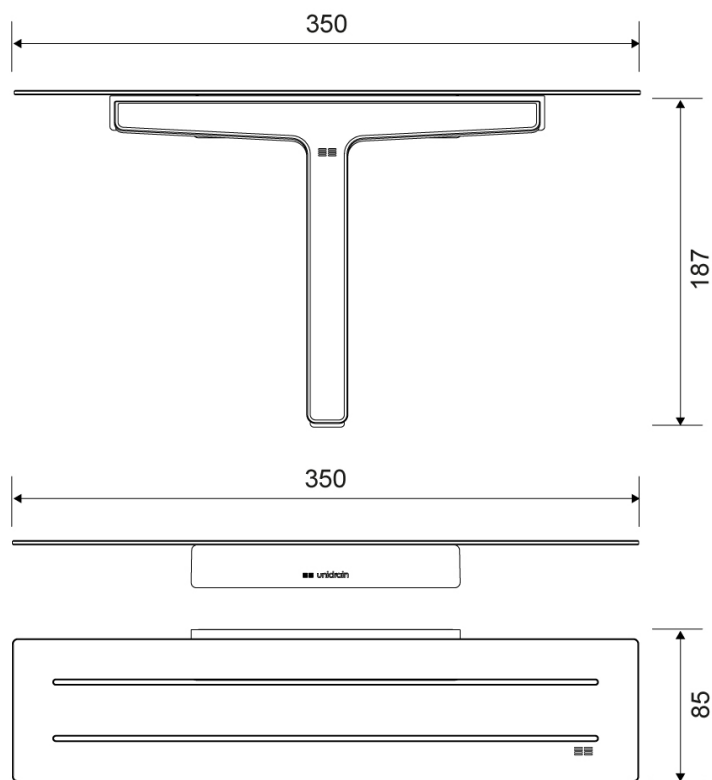

7012

Reframe | Såpehylle og dusjnal

Såpehylle og dusjnal Messing

Unik såpehylle som bruker skjulte magneter til å gi dusjnen et fast, funksjonelt og praktisk hjem.

Såpehyllen er laget av en forsterket stålplate med spor som drenerer vannet fra platen. Rundt kanten er det lasergravert en tynn sklissikker barriere som sørger for at sjampo og andre baderomsprodukter ikke sklir av hyllen når den er våt.

Dusjnen består av kun to deler – kvalitetssilikon som sitter i en forsterket stålramme. Denne konstruksjonen fordeler trykket helt jevnt over hele flaten og gir en effektiv og ensartet rengjøring. Nalen har silikondempere i endene som beskytter fliser og andre overflater mot riper. Silikonet er meget slitesterk og har lang holdbarhet.

Pakken inneholder beslag, skruer og unbrakonøkkel til montering

Spesifikasjoner

ART. NR.	NRF NR.	VEKT
7012	7539055	800 g
MATERIALE	OVERFLATE	HØYDE
Rustfritt stål (AISI 304)	PVD: Messing	187 mm
DYBDE	BREDDE	
85 mm	350 mm	