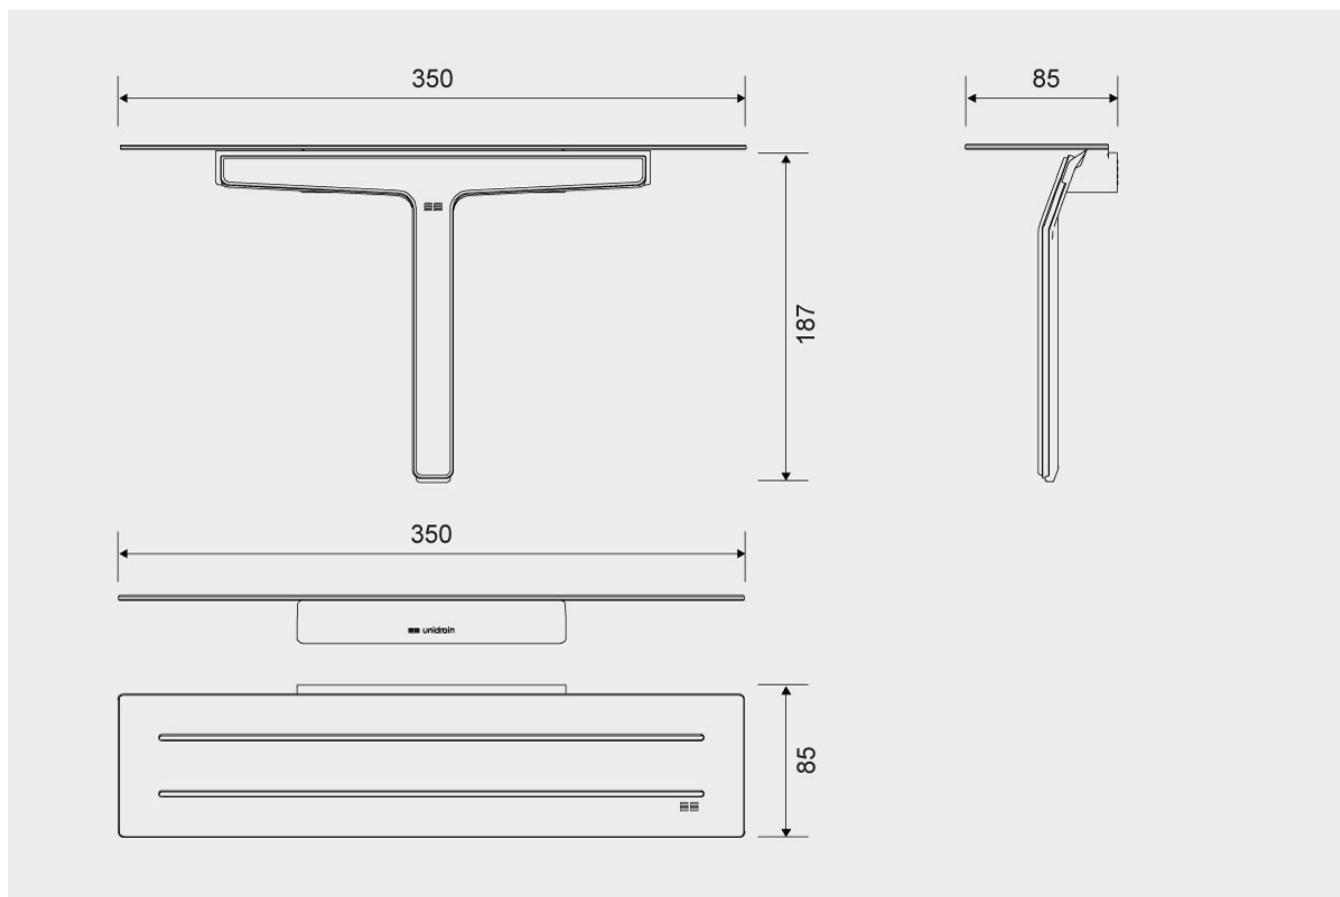

## 7010

Reframe | Såpehylle og dusjnal

Såpehylle og dusjnal Børstet stål

Unik såpehylle som bruker skjulte magneter til å gi dusjnalen et fast, funksjonelt og praktisk hjem.

Såpehyllen er laget av en forsterket stålplate med spor som drenerer vannet fra platen. Rundt kanten er det lasergravert en tynn sklissikker barriere som sørger for at sjampo og andre baderomsprodukter ikke sklir av hyllen når den er våt.

Dusjnalen består av kun to deler – kvalitetssilikon som sitter i en forsterket stålramme. Denne konstruksjonen fordeler trykket helt jevnt over hele flaten og gir en effektiv og ensartet rengjøring. Nalen har silikondempere i endene som beskytter fliser og andre overflater mot riper. Silikonet er meget slitesterk og har lang holdbarhet.

Pakken inneholder beslag, skruer og unbrakonøkkel til montering

### Spesifikasjoner

ART. NR.	NRF NR.	VEKT
7010	7539053	800 g
MATERIALE	OVERFLATE	HØYDE
Rustfritt stål (AISI 304)	Børstet stål	187 mm
DYBDE	BREDDE	
85 mm	350 mm	