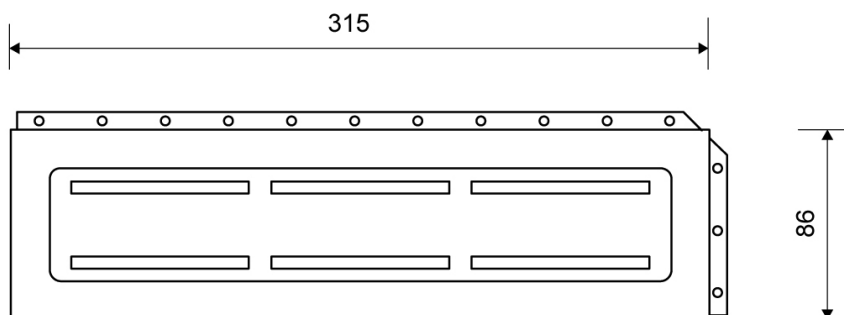

1850.0306

Linje 1850

Til innmuring i flisefuge eller til montering i eksisterende dusjnisje
Såpehylle inkl. rist og monteringssett

Bare for hjørnemontering

Spesifikasjoner

ART. NR.	NRF NR.	NETTO VEKT
1850.0306	4450597	750 g
BRUTTO VEKT	MATERIALE	ANVENDELSE
700 g	Rustfritt stål (AISI 304)	Vegg
LENGDE (L)		
315 mm		