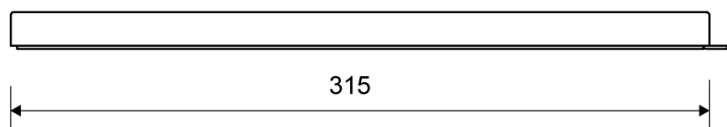

1850.0306

Linje 1850

Til innmuring i flisefuge eller til montering i eksisterende dusjnisje
Såpehylle inkl. rist og monteringssett

Bare for hjørnemontering

Spesifikasjoner

ART. NR.	NRF NR.	NETTO VEKT
1850.0306	4450597	750 g
BRUTTO VEKT	MATERIALE	ANVENDELSE
700 g	Rustfritt stål (AISI 304)	Vegg
LENGDE (L)		
315 mm		