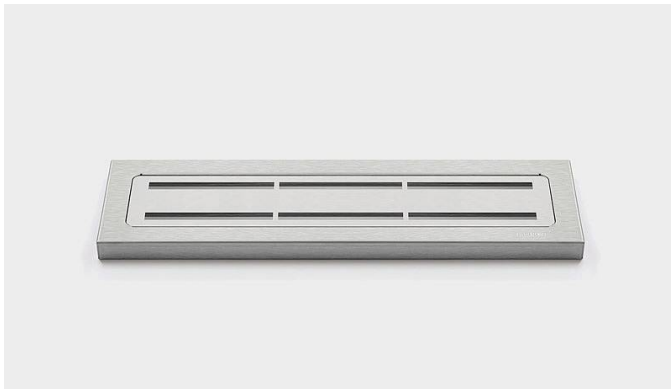

1850.0306

Linje 1850

Til innmuring i flisefuge eller til montering i eksisterende dusjnisje
Såpehylle inkl. rist og monteringssett

Bare for hjørnemontering

Spesifikasjoner

ART. NR.	NRF NR.	NETTO VEKT
1850.0306	4450597	750 g
BRUTTO VEKT	MATERIALE	ANVENDELSE
700 g	Rustfritt stål (AISI 304)	Vegg
LENGDE (L)		
315 mm		