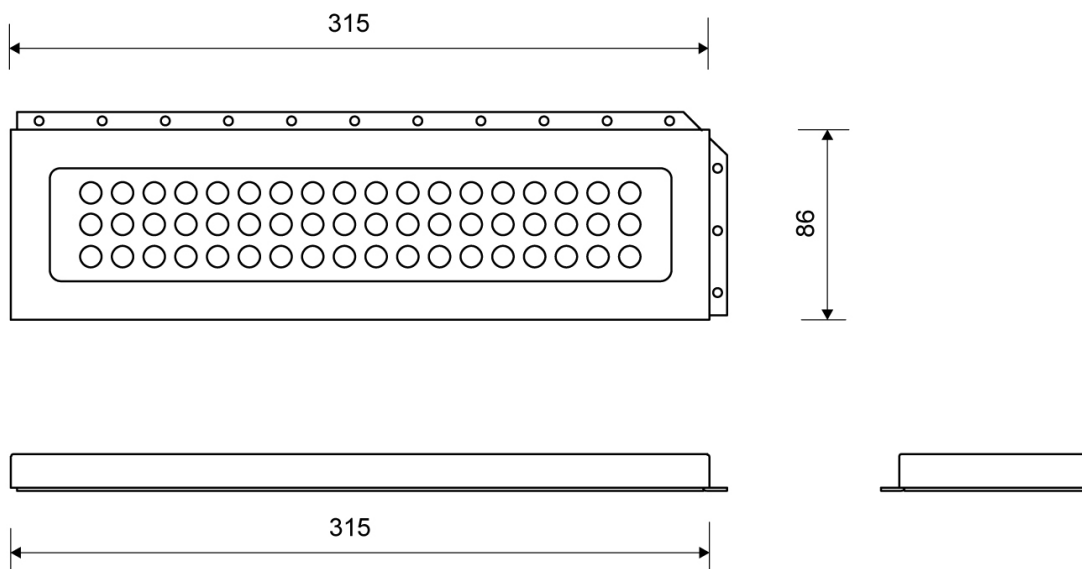

1850.0301

Linje 1850

Til innmuring i flisefuge eller til montering i eksisterende dusjnisje
Såpehylle inkl. rist og monteringssett

Bare for hjørnemontering

Spesifikasjoner

ART. NR.	NRF NR.	NETTO VEKT
1850.0301	7537831	750 g
BRUTTO VEKT	MATERIALE	ANVENDELSE
700 g	Rustfritt stål (AISI 304)	Vegg
OVERFLATE	LENGDE (L)	
Børstet	315 mm	