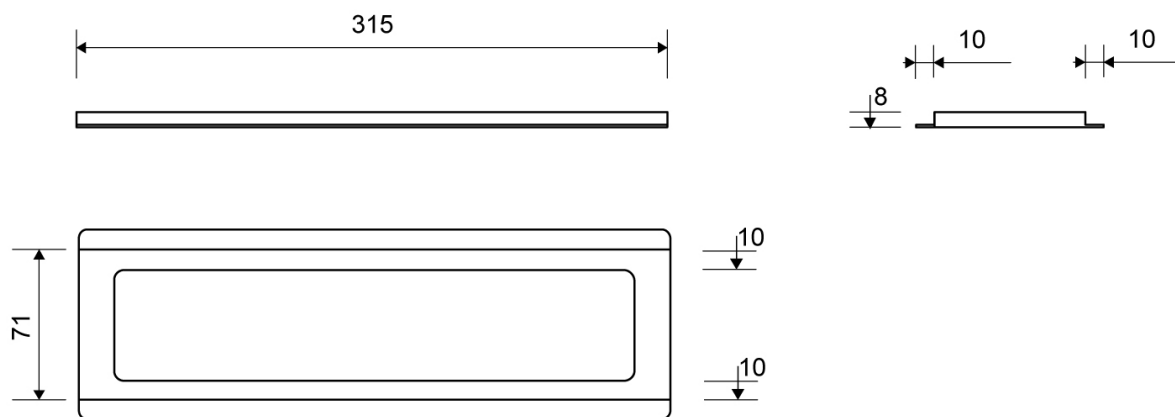

3500.0308

Linje 3500 | ClassicLine

Høyden på rammen (8, 10 eller 12 mm) avhenger av tykkelsen på gulvflisen

Gummiinnlegget sikrer en nøyaktig plassering i armaturen, og en nedsenket plassering sikrer at risten ligger riktig i rammen

Rammen er obligatorisk og har to funksjoner – å bære risten og gi en pen overgang mot flisegulvet

Spesifikasjoner

ART. NR.	NRF NR.	NETTO VEKT
3500.0308	3400477	300 g
BRUTTO VEKT	MATERIALE	ANVENDELSE
260 g	Rustfritt stål (AISI 304)	Linjeavløp
OVERFLATE	INNBYGGINGSLENGDE (L)	HØYDE (H)
Børstet	315 mm	H 8 mm
LENGDEMODELL	PASSER TIL ARMATUR	INNLEGG
300 mm	Armatur: 3004	Kunststoff